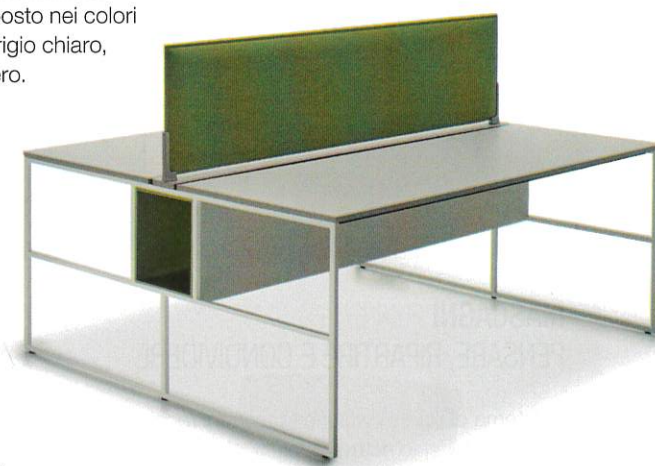

MANERBA
UNDECIDED SOFA

Dal lavoro congiunto del designer finlandese Ilkka Suppanen e della designer italiana Raffaella Mangiarotti, nasce Undecided sofa, una seduta per gli spazi di lavoro in totale mutazione e ridefinizione, sintesi tra essenzialità scandinava ed eleganza italiana: l'alto schienale imbottito è un invito a ritagliarsi uno spazio privato e riservato, dove incontrarsi senza formalità. Un luogo comodo e isolato acusticamente, dove poter parlare vis-a-vis, appoggiandosi ai morbidi cuscini.

Dimensioni: L cm 232 x P cm 79. Altezza schienale cm 160.

www.manerbaspa.com

MDF ITALIA
20.VENTI

20.Venti di Mdf Italia è il nuovo sistema per l'ufficio dal design lineare e iconico progettato da 967Arch. Comprende workstation rettangolari in versione singola o doppia, a sedute frontali, disponibili in un'ampia varietà di misure e finiture. Ha una struttura portante esile che integra il cablaggio, telaio e gambe in acciaio, sezione 20x20 mm, verniciato a polvere epossidica nei colori opachi bianco e grigio grafite. Il piano scorrevole in laminato Fenix Ntm è proposto nei colori opachi bianco, grigio chiaro, grigio medio e nero.

Il sistema Anaunia è composto da moduli vetrati indipendenti inseriti in un telaio in alluminio che, mediante il facile scorrimento su guide solo a soffitto, si impacchettano in posizioni poco visibili. L'isolamento acustico, il bloccaggio e lo sbloccaggio degli elementi si ottengono mediante un sistema meccanico che fa uscire e rientrare i compensi inferiori e superiori. All'interno del modulo le eventuali porte, complanari alla parete, sono anch'esse trasparenti. La soluzione in vetro temperato è ottimale nelle zone di separazione fisica, ma non visiva, di qualsiasi luogo con fruibilità diversa degli spazi, interni o esterni.